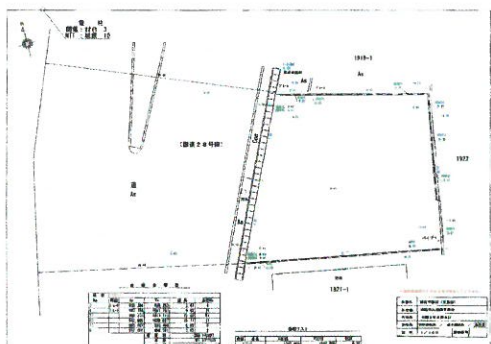

# 売土地

人気の東浦！国道に面しているので事業用としてもおすすめ♪

価格	10,830,000円		
物件名	仮屋土地		
所在地	淡路市久留麻1920		
土地面積	179.07㎡ (約54.26坪)		
都市計画	非線引都市計画区域内	用途地域	無指定
建ぺい率/容積率	70/200	地目	宅地
飲用水		ガス	
水道	公共上水	電気	関西電力
排水	下水道	雨水	側溝
取引態様	仲介	仲介手数料	法定額
備考			
特記事項			
小学校区	学習小学校	中学校区	東浦中学校
交通	東浦ICより		