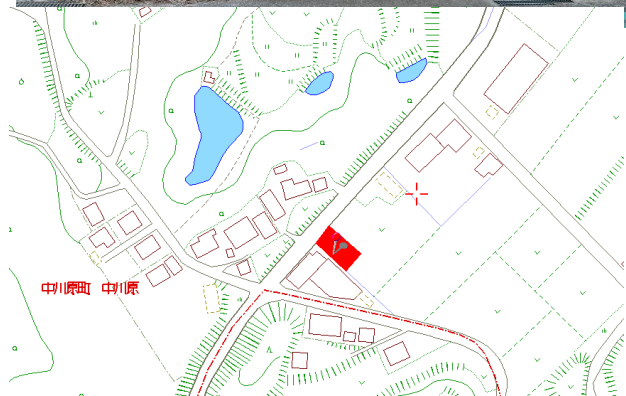

For Sale

淡路島中央ICに近く、利便性の良い県道沿いの土地です。道路より一段高いので見晴らしがよいですよ♡

価格	4,800,000円		
物件名	中川原売土地		
所在地	洲本市中川原町中川原667-2		
土地面積	170㎡(公募) *実測は約260㎡あります		
都市計画	区域内/非線引き区域	用途地域	無指定
建ぺい率/容積率	60/200	地目	雑種地
水道	公営水道	ガス	プロパン
排水	浄化槽	電気	関西電力
接道種別	公道	接道間口	12.4m
接道方向	北西	接道幅員	7.6m
取引態様	仲介	仲介手数料	法定額
特記事項	現状有姿のお取引となります。		
小学校区	洲本市立中川原小学校	中学校区	洲本市立洲浜中学校
交通	淡路島中央ICより車で3分		

awajidaiichi syo,ii

株式会社淡路第一商事

兵庫県知事(12)80054号

〒656-0026 兵庫県洲本市栄町3丁目2-25 TEL:(0799)-